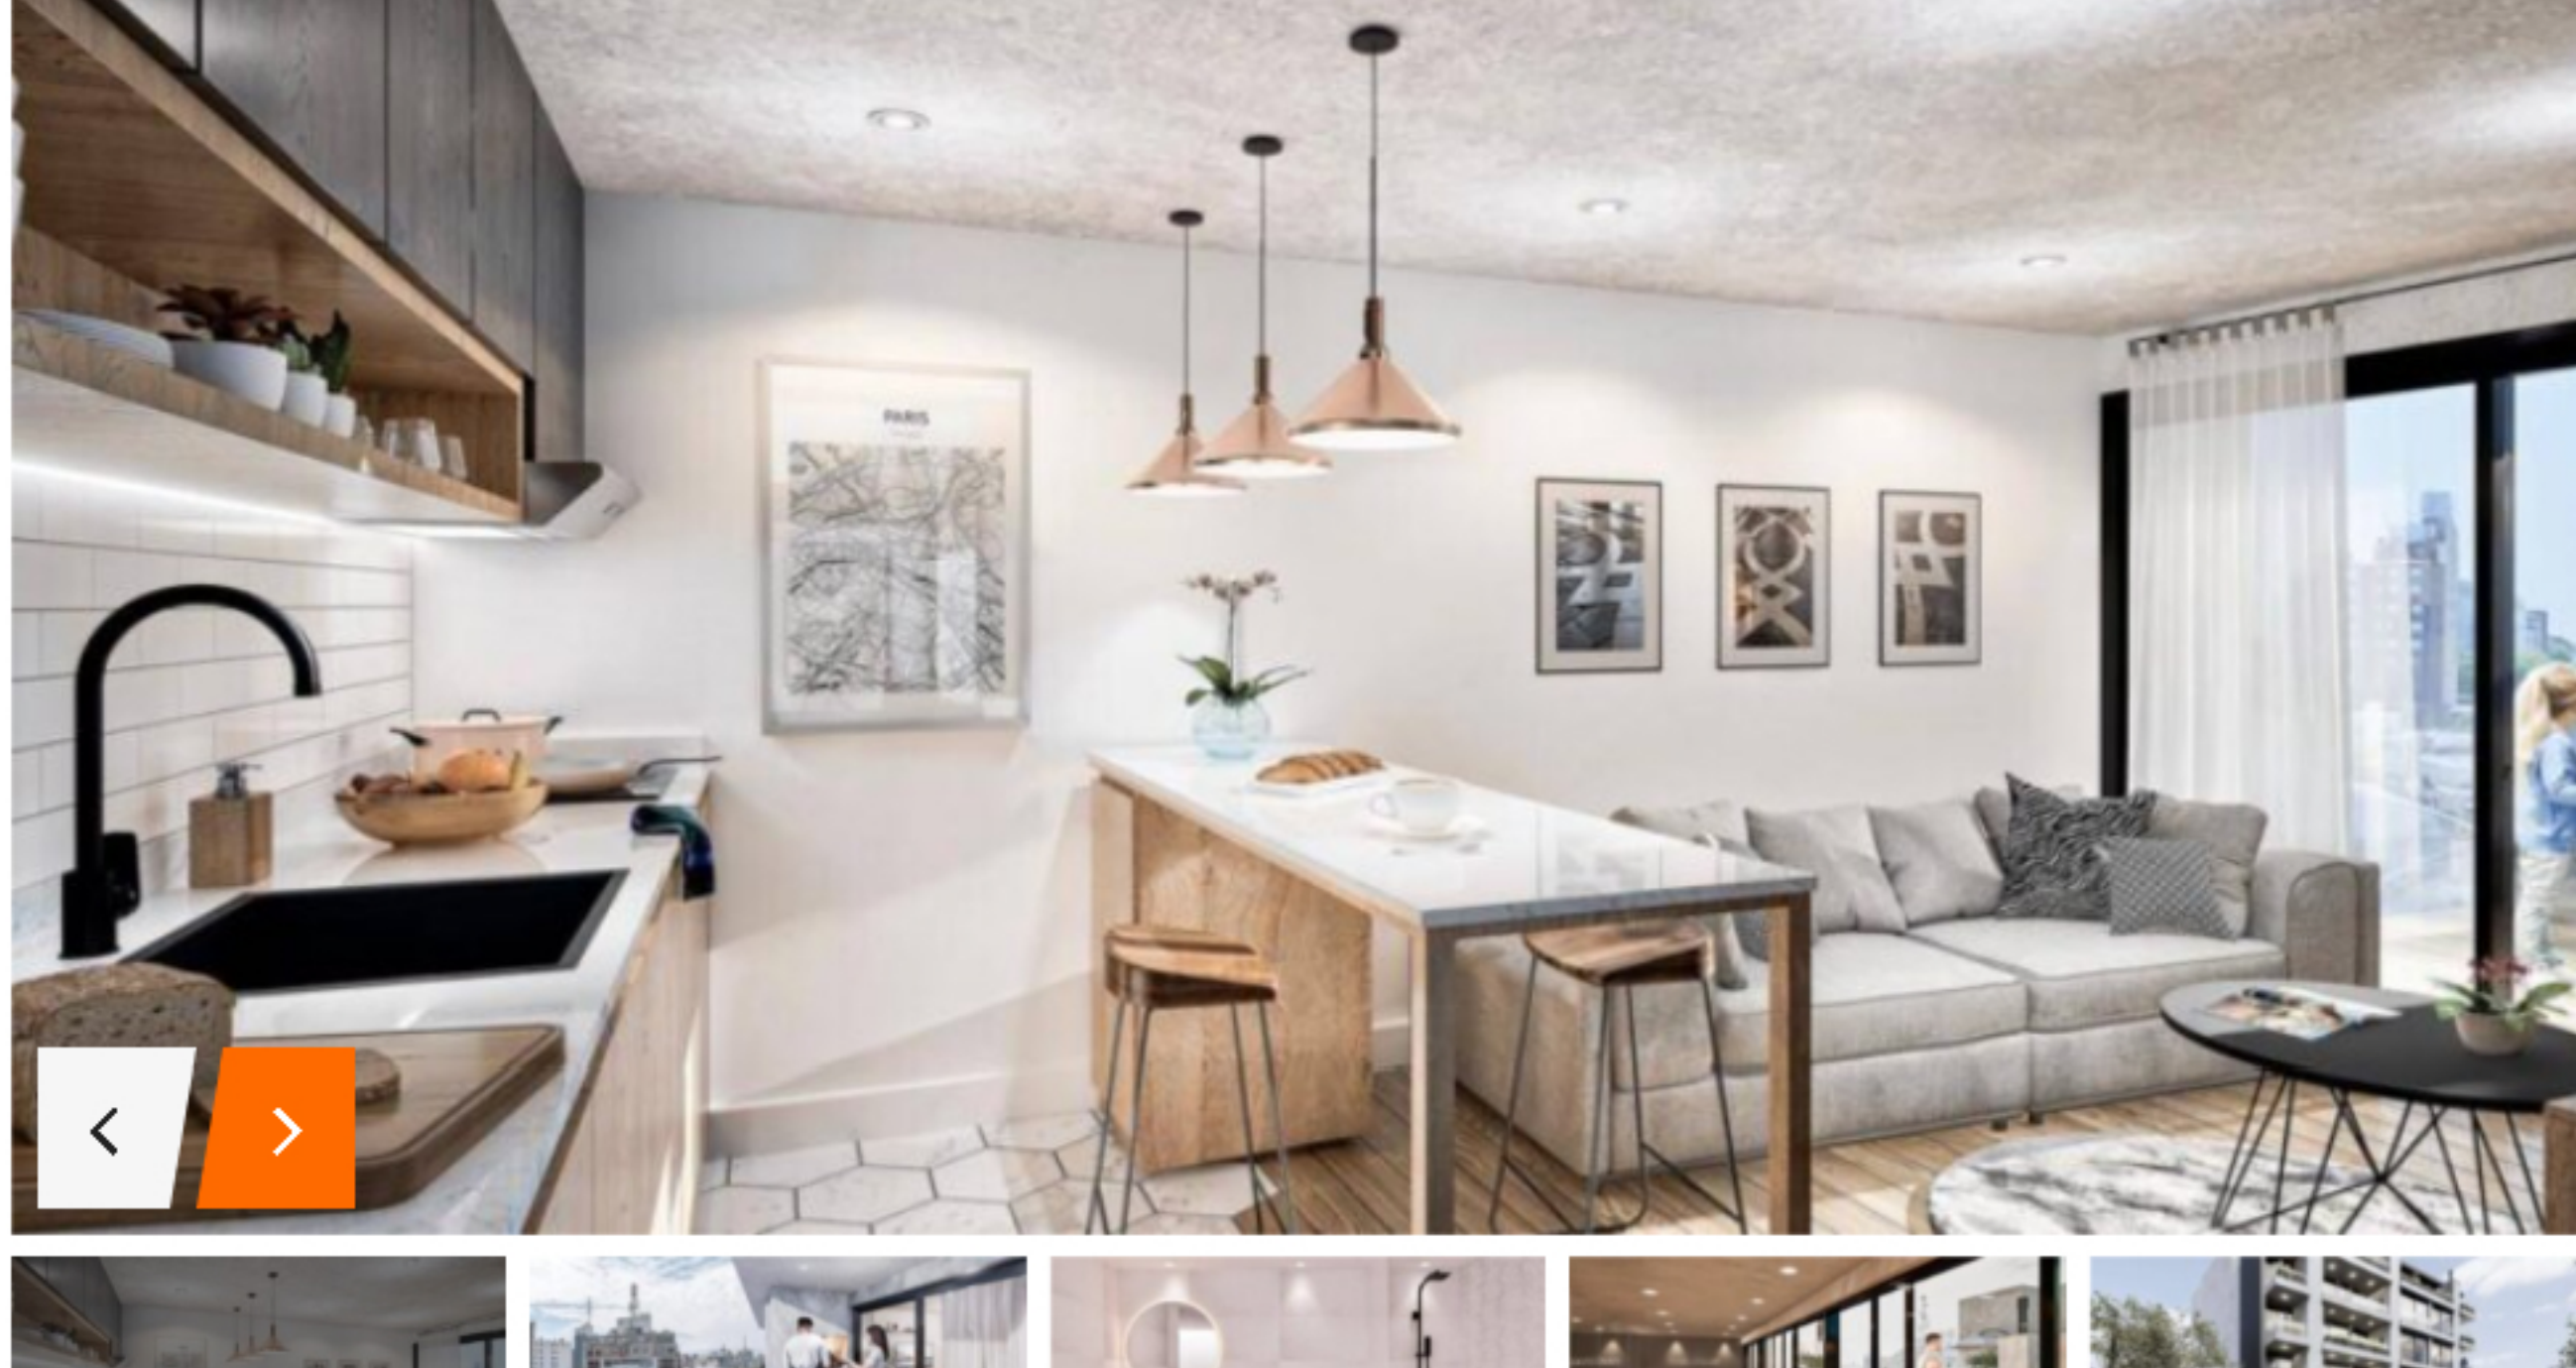

BEAT 3 CRUCES

Desde USD100,000

2175 Prop ID

1 Dormitorios

1 Baños

Descripción

El edificio se encuentra en la zona de Tres Cruces, sobre la calle Cufre, a pasos de la Terminal de Ómnibus, el Shopping Tres Cruces y las principales avenidas de conexión de Montevideo, lo que lo posiciona en un sector estratégico por servicios, transporte e inversión constante.

Ambientes funcionales con distribución pensada en confort y uso eficiente.

Cocinas integradas con muebles y espacio para electrodomésticos.

Baños completos con acabados de calidad.

Aberturas de aluminio con doble vidrio que favorecen el aislamiento térmico y acústico.